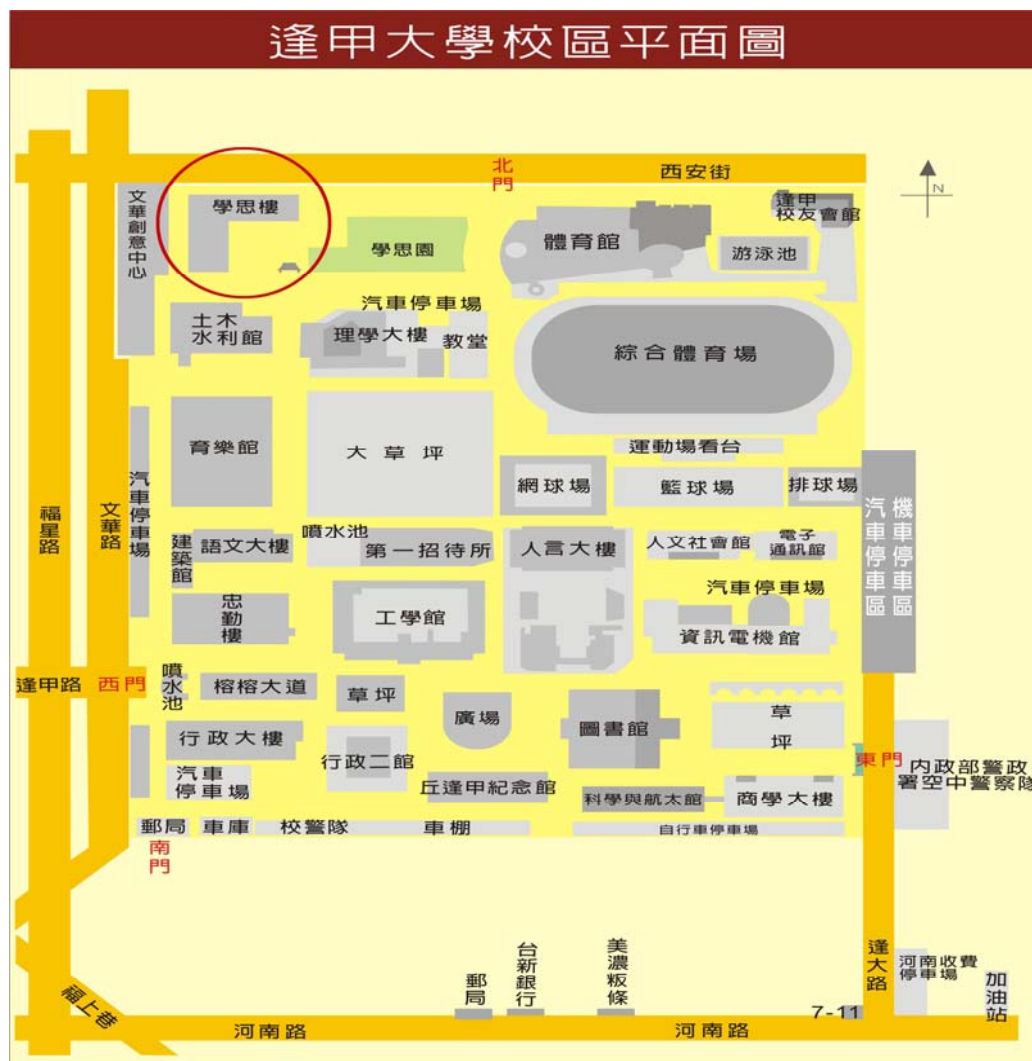

場地位置圖

交通資訊

- 高鐵左營站下車，請轉搭捷運至後驛站轉由出入口 2 搭乘紅 29 捷運接駁車或步行，即達本校。
- 轉搭捷運至後驛站轉由出入口 2 搭乘紅 29 捷運接駁車或步行，即達本校。
- 高雄火車站後站出口距本校約兩公里，請搭乘高捷於後驛站轉由出入口 2 搭乘紅 29 捷運接駁車或步行，即達本校。
- 小港機場轉搭計程車約 30 分鐘，請搭乘高捷至後驛站轉由出入口 2 搭乘紅 29 捷運接駁車或步行，即達本校。
- 開車沿中山高速公路南下，下「鼎金交流道」於民族路左轉，再於同盟路右轉，即達本校。下「九如交流道」沿九如路往火車站方向，於自由路右轉，遇同盟路右轉，即達本校。

停車資訊 由本校同盟路大門口進入，依警衛人員指示停車。

(二) 99 年 11 月 1 日 (星期一)

逢甲大學學思樓二樓第九國際會議廳

地址：台中市西屯區文華路 100 號 場地聯絡電話：04-2451-7250

場地位置圖

火車

台中火車站請搭西部幹線山線。火車站轉公車：從火車站轉車請搭仁友公車 22 號、25 號、45 號、125 號；台中客運公車 33 號、35 號；全航客運 5 號。

台灣高鐵